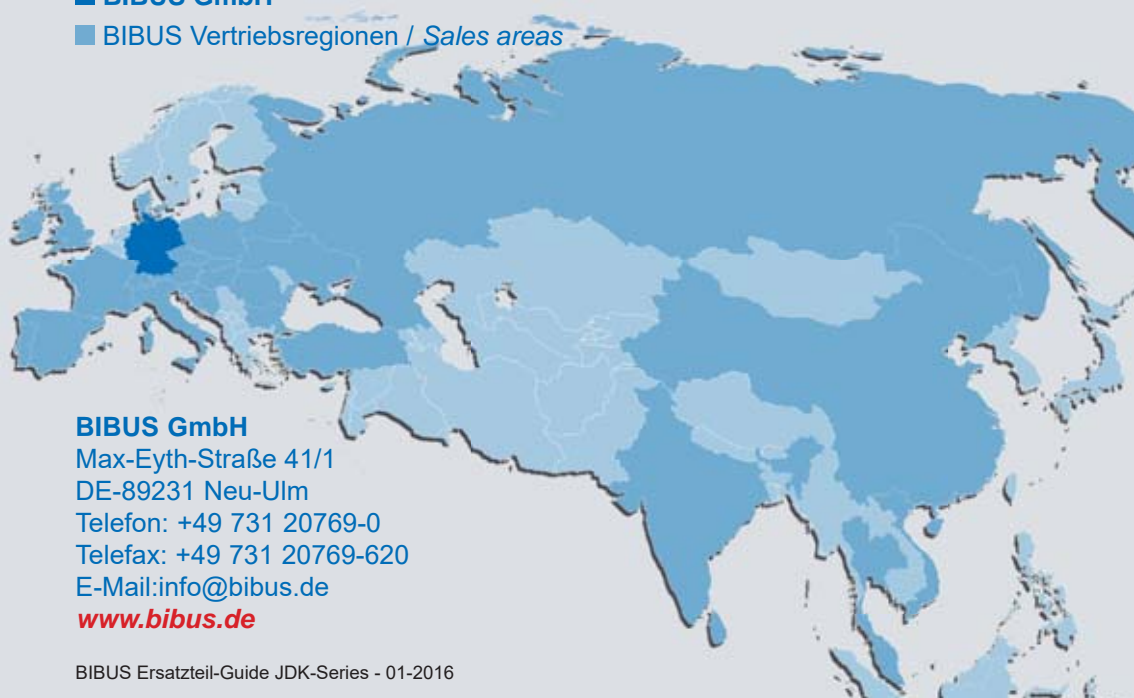

JDK-Series

ERSATZTEIL-GUIDE SPARES GUIDE

PNEUMATIK | MECHATRONIK | UMWELTECHNIK

- BIBUS GmbH
- BIBUS Vertriebsregionen / Sales areas

BIBUS GmbH
 Max-Eyth-Straße 41/1
 DE-89231 Neu-Ulm
 Telefon: +49 731 20769-0
 Telefax: +49 731 20769-620
 E-Mail: info@bibus.de
www.bibus.de