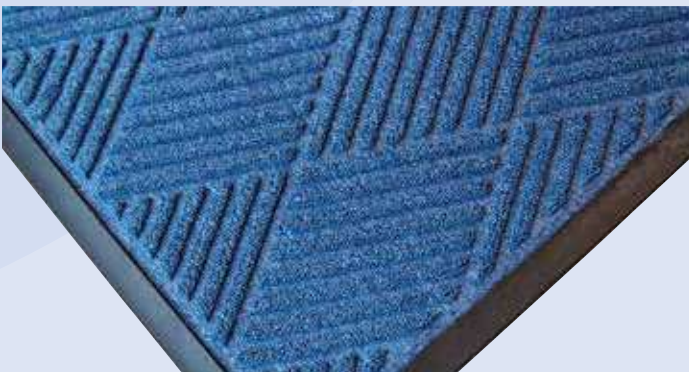

Smudsmåtter diamond blue / mat diamond blue

Art.	Color	Size (m)
38.623750	Blue	0,9 x 1,5
38.623752	Blue	0,6 x 0,9
38.623764	Blue	1,2 x 1,8

Dørmatte blå, polypropylen med gummiskråkant.
Kan spules med højtryksrensere.

Blue mat, polypropylene with rubber beveled edge.
Can be flushed with high-pressure cleaner.

Kan skaffes i grå / Obtained in grey