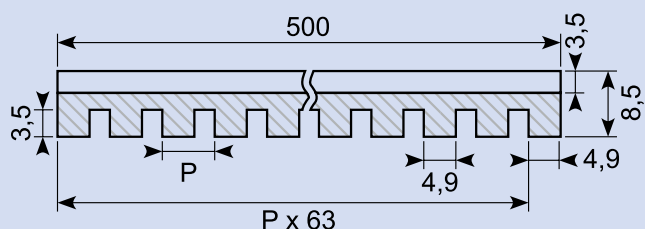

Gummimatten

Vibrationsmatte / Vibration mat