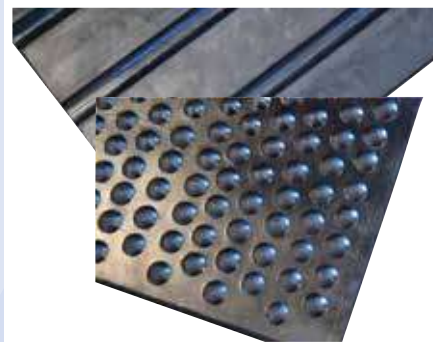

37.270

Komåtte 1.830 x 1.220 x 17 mm.
Knopper / ribbet bund uden indlæg.
Cow mat 1.830 x 1.220 x 17 mm. Studs / ribbed bottom without insert.

Traileråtte / Trailer mat

Data	
Gummi / Rubber	NR / SBR
Hårdhed / Hardness - Shore A	65
Densitet / Density - g/cm³	1,4
Arbejdstemperatur / Working temperature - °C	-25 +70
Trækstyrke / Tensile strength - N/mm²	12

Art.	Thickness (mm)	Width (mm)	Length (mm)
38.422-1350	6	1.350	21.000
38.422-1650	6	1.650	21.000
38.422-1750 *	6	1.750	21.000
38.423-1650	8	1.650	21.000
38.423-1750 *	8	1.750	21.000
38.424-1800 *	8	1.800	21.000

* Skaffevare / Special order item

BIBUS PROFILES 5 - 00129-5-k201902