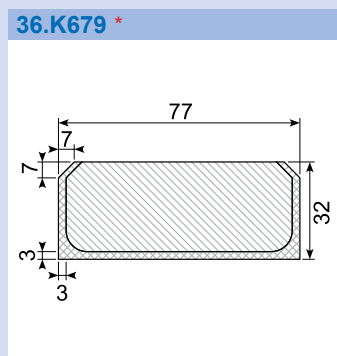

Color: Black