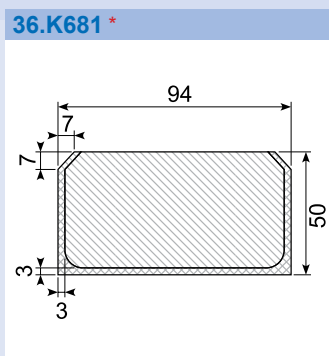

Color: Black