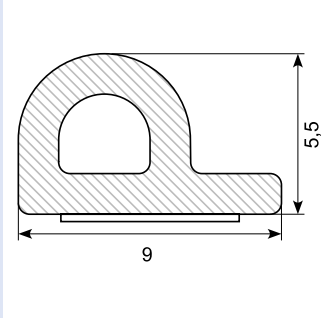

Material: Black EPDM with adhesive

Density: 0,25 - 0,35

36.730955G/36.730955H/36.730955B