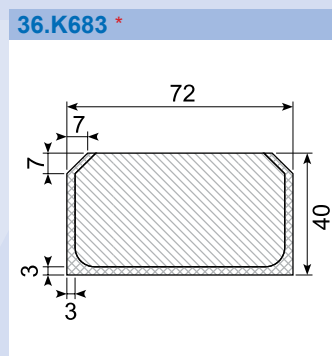

Color: Black