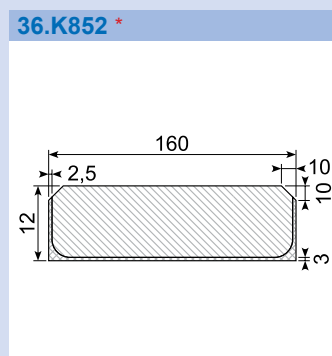

Color: Black