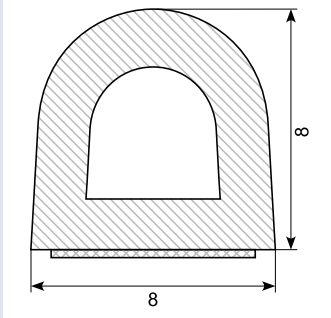

Min. 21.600 m

36.730808 * **

Material: Black EPDM, with adhesive

Density: 0,25 - 0,35

Min. 21.600 m

36.9086S

Material: Black EPDM with adhesive

36.9088S