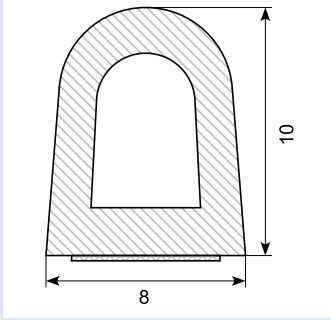

36.730810

Material: Black EPDM, with adhesive

Density: 0,35 - 0,45

36.730805H * **