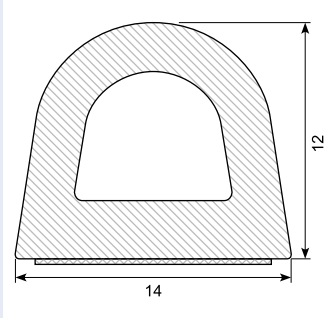

Material: Black EPDM with adhesive

Density: 0,25 - 0,35

36.732115