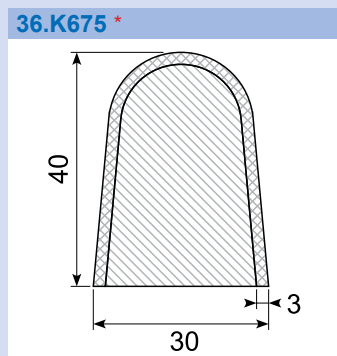

Color: Black