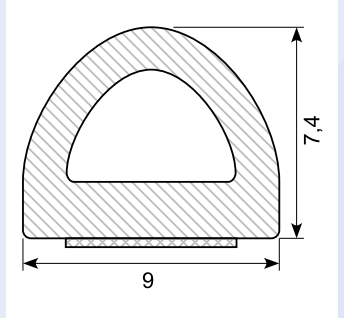

Material: Black/grey EPDM with adhesive

Density: 0,25 - 0,35

36.730955