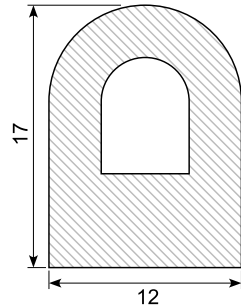

Flere størrelser kan skaffes.
Find den komplette liste af
svampegummiværktøjer på
hjemmesiden.

Other sizes can be ordered.
Find complete list on our
homepage.

Art.	A x B (mm)	Varenr.	A x B (mm)	Art.	A x B (mm)	Art.	A x B (mm)
35.0806 *	8 x 6	35.1515	15 x 15	35.2510	25 x 10	35.3535 *	35 x 35
35.1003 *	10 x 3	35.1605	16 x 5	35.2515	25 x 15	35.4005 *	40 x 5
35.1004 *	10 x 4	35.1608 *	16 x 8	35.2520	25 x 20	35.4010	40 x 10
35.1005	10 x 5	35.2003	20 x 3	35.2525	25 x 25	35.4020	40 x 20
35.1007 *	10 x 7	35.2005	20 x 5	35.3005 *	30 x 5	35.4030 *	40 x 30
35.1008	10 x 8	35.20055 *	20 x 5,5	35.3007	30 x 7	35.4035 *	40 x 35
35.1010	10 x 10	35.2010	20 x 10	35.3010	30 x 10	35.4040	40 x 40
35.1203 *	12 x 3	35.2012	20 x 12	35.3012 *	30 x 12	35.4505 *	45 x 5
35.1209 *	12 x 9	35.2015	20 x 15	35.3015	30 x 15	35.5005 *	50 x 5
35.1212	12 x 12	35.2018 *	20 x 18	35.3020	30 x 20	35.5006 *	50 x 6
35.1503 *	15 x 3	35.2020	20 x 20	35.3025	30 x 25	35.5010 *	50 x 10
35.1507 *	15 x 7	35.2502	25 x 2	35.3030	30 x 30	35.5010E	50 x 10
35.1510	15 x 10	35.2505	25 x 5	35.3505	35 x 5	35.6010 *	60 x 10
35.1512 *	15 x 12	35.2506 *	25 x 6	35.3510 *	35 x 10	35.6040 *	60 x 40

36.3813

Material: EPDM dark grey
Hardness: SH 16 - 20
density 0,4 - 0,45

36.B380

Material: EPDM
Length: 3 m

36.3315

Material: EPDM black
Hardness: SH 18 - 20
density 0,45 - 0,55

36.3504

Material: EPDM dark grey
Hardness: SH 14 - 16
density 0,38 - 0,42