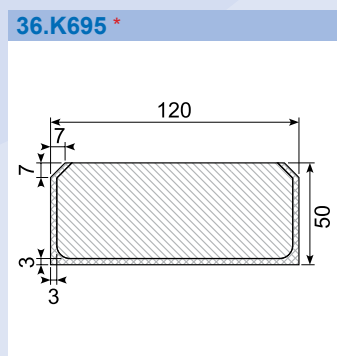

Color: Black