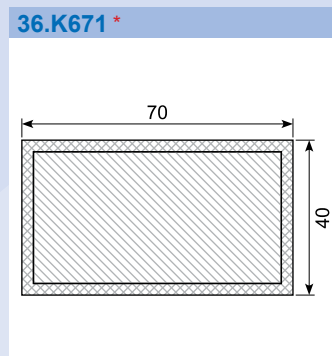

Color: Black