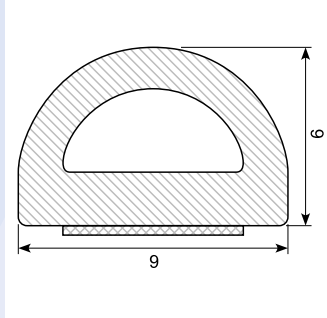

Material: Black EPDM with adhesive

36.90810

Material: Black EPDM with adhesive

Density: 0,35 - 0,45

36.730906 - 36.730906H *

Material: Black/white EPDM with adhesive

Density: 0,25 - 0,35

White min. 4800 m