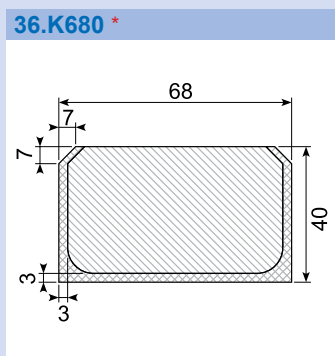

Color: Black