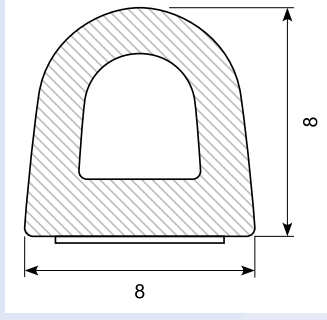

Min. 21.600 m

36.730808 * **

Material: Black EPDM, with adhesive

Density: 0,25 - 0,35

Min. 21.600 m

36.9086S

Material: Black EPDM with adhesive

36.9088S