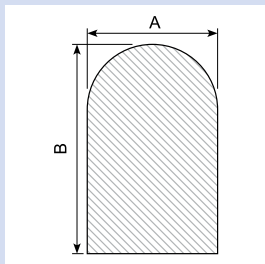

Moosgummi

Material: NR
Hardness: SH 16 - 20
density 0,45 - 0,6

Art.	A x B (mm)	Color
36.197	4 x 6	Blue grey
36.198A *	6 x 8	Blue grey

Material: CR
Hardness: SH 16 - 20
density 0,4

Art.	A x B (mm)	Color
36.198CR *	6 x 8	Dark grey
36.200	8 x 8	Dark grey
36.202	10 x 12	Dark grey

Material: EPDM

Art.	A x B (mm)	Color
36.198	6 x 8	Grey
36.198S	6 x 8	Black
36.199	6 x 10	Light grey
36.208	10 x 20	Light grey
36.3314	12 x 17	Dark grey