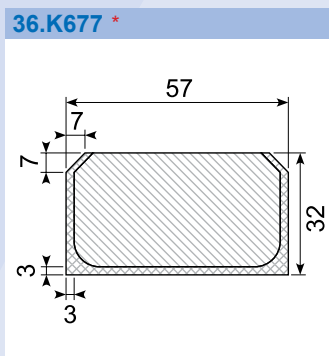

Color: Black