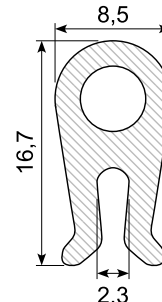

Flere størrelser kan skaffes.
Find den komplette liste af
svampegummiværktøjer på
hjemmesiden.

Other sizes can be ordered.
Find complete list on our
homepage.

Art.	A x B (mm)	Varenr.	A x B (mm)	Art.	A x B (mm)	Art.	A x B (mm)
35.0806 *	8 x 6	35.1515	15 x 15	35.2510	25 x 10	35.3535 *	35 x 35
35.1003 *	10 x 3	35.1605	16 x 5	35.2515	25 x 15	35.4005 *	40 x 5
35.1004 *	10 x 4	35.1608 *	16 x 8	35.2520	25 x 20	35.4010	40 x 10
35.1005	10 x 5	35.2003	20 x 3	35.2525	25 x 25	35.4020	40 x 20
35.1007 *	10 x 7	35.2005	20 x 5	35.3005 *	30 x 5	35.4030 *	40 x 30
35.1008	10 x 8	35.20055 *	20 x 5,5	35.3007	30 x 7	35.4035 *	40 x 35
35.1010	10 x 10	35.2010	20 x 10	35.3010	30 x 10	35.4040	40 x 40
35.1203 *	12 x 3	35.2012	20 x 12	35.3012 *	30 x 12	35.4505 *	45 x 5
35.1209 *	12 x 9	35.2015	20 x 15	35.3015	30 x 15	35.5005 *	50 x 5
35.1212	12 x 12	35.2018 *	20 x 18	35.3020	30 x 20	35.5006 *	50 x 6
35.1503 *	15 x 3	35.2020	20 x 20	35.3025	30 x 25	35.5010 *	50 x 10
35.1507 *	15 x 7	35.2502	25 x 2	35.3030	30 x 30	35.5010E	50 x 10
35.1510	15 x 10	35.2505	25 x 5	35.3505	35 x 5	35.6010 *	60 x 10
35.1512 *	15 x 12	35.2506 *	25 x 6	35.3510 *	35 x 10	35.6040 *	60 x 40

36.3882

Material: CR, black

36.3897

Material: EPDM light grey

30.13315 *

Hardness: Density 0,7
Min. order: 1.000 m
With adhesive

30.9884S *

Material: EPDM
Min. order: 3.000 m