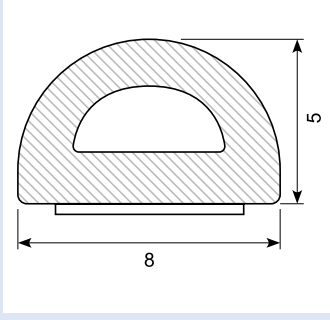

Material: White EPDM, with adhesive

Density: 0,25 - 0,40

Min. 21.600 m

36.730808 * **