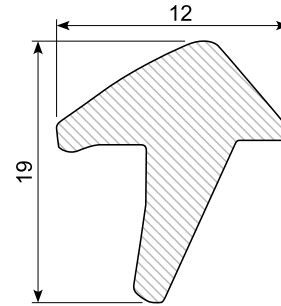

Flere størrelser kan skaffes.
Find den komplette liste af
svampegummiværktøjer på
hjemmesiden.

Other sizes can be ordered.
Find complete list on our
homepage.

Art.	A x B (mm)	Varenr.	A x B (mm)	Art.	A x B (mm)	Art.	A x B (mm)
35.0806 *	8 x 6	35.1515	15 x 15	35.2510	25 x 10	35.3535 *	35 x 35
35.1003 *	10 x 3	35.1605	16 x 5	35.2515	25 x 15	35.4005 *	40 x 5
35.1004 *	10 x 4	35.1608 *	16 x 8	35.2520	25 x 20	35.4010	40 x 10
35.1005	10 x 5	35.2003	20 x 3	35.2525	25 x 25	35.4020	40 x 20
35.1007 *	10 x 7	35.2005	20 x 5	35.3005 *	30 x 5	35.4030 *	40 x 30
35.1008	10 x 8	35.20055 *	20 x 5,5	35.3007	30 x 7	35.4035 *	40 x 35
35.1010	10 x 10	35.2010	20 x 10	35.3010	30 x 10	35.4040	40 x 40
35.1203 *	12 x 3	35.2012	20 x 12	35.3012 *	30 x 12	35.4505 *	45 x 5
35.1209 *	12 x 9	35.2015	20 x 15	35.3015	30 x 15	35.5005 *	50 x 5
35.1212	12 x 12	35.2018 *	20 x 18	35.3020	30 x 20	35.5006 *	50 x 6
35.1503 *	15 x 3	35.2020	20 x 20	35.3025	30 x 25	35.5010 *	50 x 10
35.1507 *	15 x 7	35.2502	25 x 2	35.3030	30 x 30	35.5010E	50 x 10
35.1510	15 x 10	35.2505	25 x 5	35.3505	35 x 5	35.6010 *	60 x 10
35.1512 *	15 x 12	35.2506 *	25 x 6	35.3510 *	35 x 10	35.6040 *	60 x 40

36.3813

Material: EPDM dark grey
Hardness: SH 16 - 20
density 0,4 - 0,45

36.B380

Material: EPDM
Length: 3 m

36.3315

Material: EPDM black
Hardness: SH 18 - 20
density 0,45 - 0,55

36.3504

Material: EPDM dark grey
Hardness: SH 14 - 16
density 0,38 - 0,42