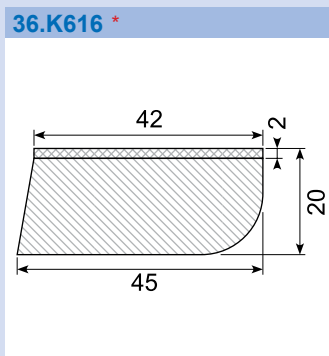

Color: Black