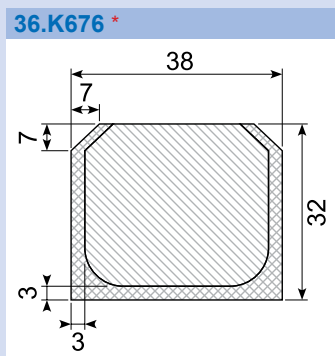

Color: Black