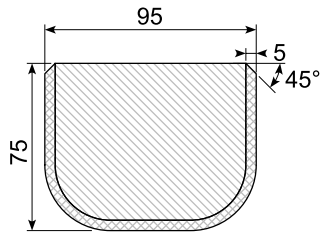

36.K853 *

Color: Black

36.3351 *

Material: EPDM black
Hardness: SH 14 - 16
density 0,38 - 0,4
Min. order: 500 m

36.3354 *

Material: NR dark grey
Hardness: SH 16 - 20
density 0,4
Min. order: 500 m

36.3813

Material: EPDM dark grey
Hardness: SH 16 - 20
density 0,4 - 0,45

36.B380

Material: EPDM
Length: 3 m

36.3315

Material: EPDM black
Hardness: SH 18 - 20
density 0,45 - 0,55

36.3504

Material: EPDM dark grey
Hardness: SH 14 - 16
density 0,38 - 0,42

36.3881

Material: EPDM grey
Hardness: SH 16 - 20
density 0,4 - 0,5

36.14044 *

Material: EPDM
Min. order: 500 m

36.3704

Material: NR dark grey
Hardness: SH 20 - 25
density 0,55 - 0,65

30.13144

Material: EPDM
with adhesive

36.3882

Material: CR, black

36.3897

Material: EPDM light grey

30.13315 *

Hardness: Density 0,7
Min. order: 1.000 m
With adhesive

30.9884S *

Material: EPDM
Min. order: 3.000 m

30.E368 **

Material: EPDM, black