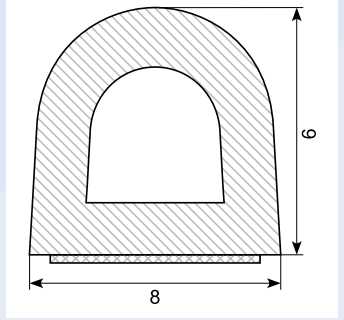

Min. 21.600 m

36.730808 * **

Material: Black EPDM, with adhesive

Density: 0,25 - 0,35

Min. 21.600 m

36.9086S

Material: Black EPDM with adhesive

36.9088S