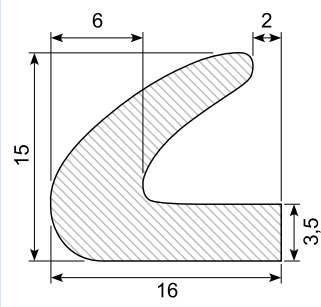

36.3881

Material: EPDM grey
Hardness: SH 16 - 20
density 0,4 - 0,5

36.14044 *

Material: EPDM
Min. order: 500 m

36.3704

Material: NR dark grey
Hardness: SH 20 - 25
density 0,55 - 0,65

30.13144

Material: EPDM
with adhesive