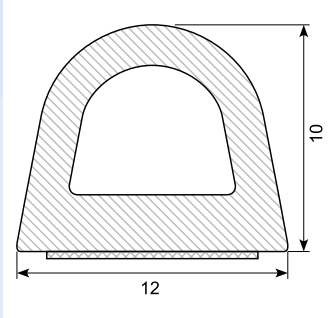

Density: 0,25 - 0,35

36.80955S

Material: Black EPDM with adhesive

36.740907H * **

Material: White EPDM with adhesive

Density: 0,35 - 0,45

Min. 21.600 m

36.731210 - 36.731210H