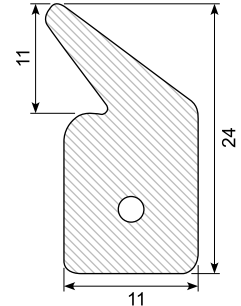

Material: EPDM dark grey
Hardness: SH 14 - 16
density 0,38 - 0,42

36.3881