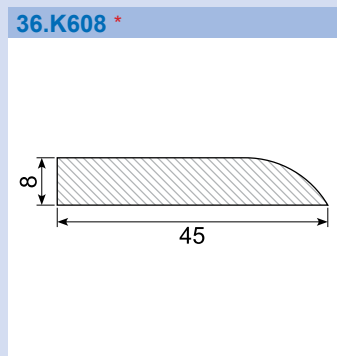

Svampegummi i svøb (lugepakninger)

Color: Black