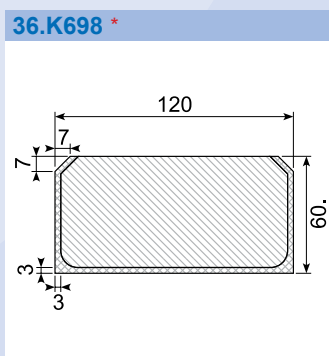

Color: Black