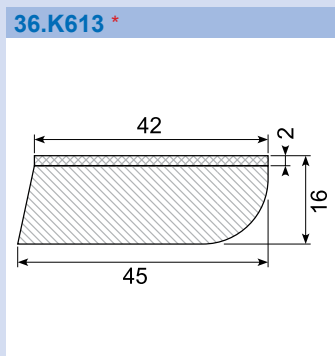

Color: Black