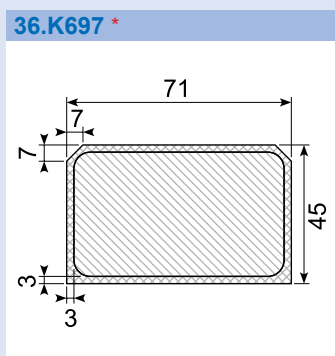

Color: Black