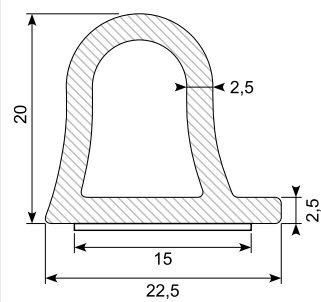

36.3882

Material: CR, black

36.3897

Material: EPDM light grey

30.13315 *

Hardness: Density 0,7
Min. order: 1.000 m
With adhesive

30.9884S *

Material: EPDM
Min. order: 3.000 m