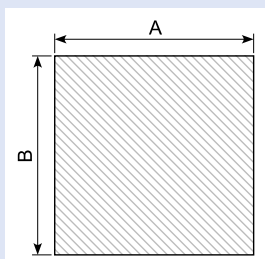

Material: NBR

Art.	A x B (mm)
36.6020NBR	60 x 20