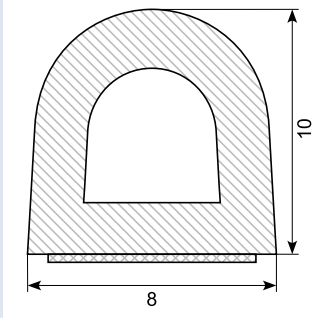

Material: Black EPDM with adhesive

Density: 0,35 - 0,45

36.730906 - 36.730906H *