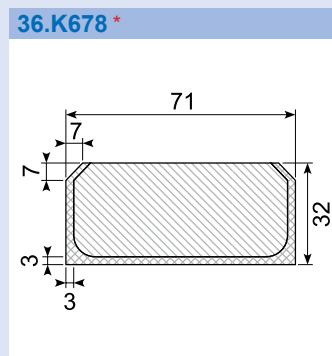

Color: Black