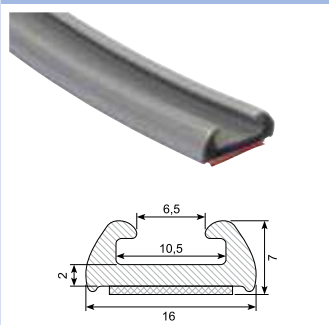

**45.980K \***

Material: PVC with adhesive  
 Length: 340 mm  
 Min. order: 1.400 pcs.  
 Example fix lengths

**45.980S \***

Length: 25 m  
 Min. order: 500 m

**45.102G**

Length: 25 m

**45.308C\* / 45.308C-50 \***

Material: PVC chrome  
 Length: 5 m  
 45.308C-50 (50 m)  
 Min. order: 300 m

**45.309C\* / 45.309C-50 \***

Material: PVC chrome  
 Length: 5 m  
 45.309C-50 (50 m)  
 Min. order: 300 m

**45.216C-50 \***