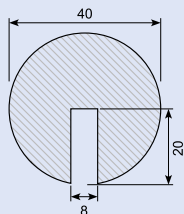

## 39.BUMPER

Type A. Sort og gul.  
1.000 mm lang.  
Selvklæbende.

Type A. Black and yellow.  
1.000 mm long.  
Adhesive.

## 39.BUMPERB

Type B. Sort og gul.  
1.000 mm lang.  
Selvklæbende.

Type B. Black and yellow.  
1.000 mm long.  
Adhesive.

## 39.BUMPERE

Type E. Sort og gul.  
1.000 mm lang.  
Selvklæbende.

Type E. Black and yellow.  
1.000 mm long.  
Adhesive.