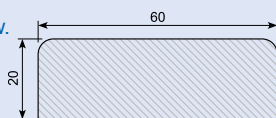

39.BUMPERD

Type D. Sort og gul.
1.000 mm lang.
Selvklæbende.

Type D. Black and yellow.
1.000 mm long.
Adhesive.