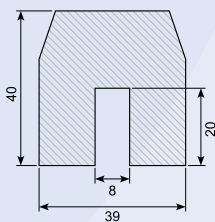

## 39.BUMPERD

Type D. Sort og gul.  
1.000 mm lang.  
Selvklæbende.

Type D. Black and yellow.  
1.000 mm long.  
Adhesive.

## 39.BUMPERE

Type E. Sort og gul.  
1.000 mm lang.  
Selvklæbende.

Type E. Black and yellow.  
1.000 mm long.  
Adhesive.