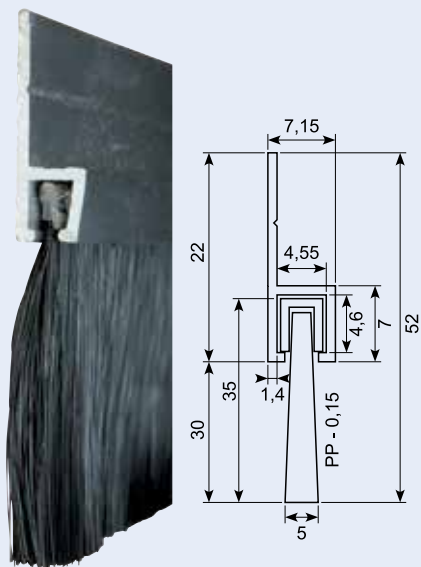

50.14848

Galvaniseret træmøtrik. M6 x 12 mm.
Indslagsmøtrik. 1.000 stk. kasse.

50.13368

Rustfri/syrefast 316 overfald. Electro polished.

57.403/2.5J

Børsteliste af aluminium. Længder af 2,5 m.

57.405/2J

Børsteliste af aluminium. Længder af 2 m.