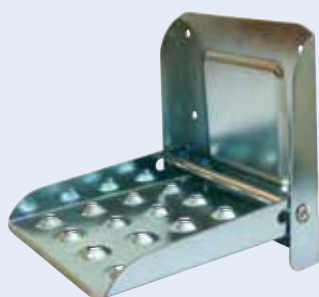

23.248M

Poleret alu. Indbygningstrin. 183 x 222 mm. Dybde 100 mm. Vægt 950 g.

23.248

Poleret aluminium indbygningstrin.
Polished aluminium recessed step. 165 x 140 mm. Dybde/Depth: 96 mm.

23.248X

Poleret aluminium indbygningstrin.
Aluminium step, highpolished front. 183 x 222 mm. Dybde/Depth: 150 mm.

50.0193010

Foldetrin galvaniseret. Bredde 172 mm dybde 190 mm. 1,36 kg.

18.401

Lågeholder med lås - lille. Udskyderarm i galvaniseret jern.
Miniature support stay, locking. Zinc-plated. Length: 239/152 mm.

50.10202

Alu. toiletlås til indbygning. Komplet sæt.
Alu toilet lock for mounting. Complete set.

50.9750

Lysegrå plasthåndtag, komplet m. rosetter og skruer.
Plastic handle set, light grey.

50.10202XS

Alu 3 toiletlås til indbygning
Komp.Sæt -Stift 20 mm længere
Stålstift+plade+plast samlet

50.9777-4

Varmt galv. skål, dyb, m. 3 flanger ASTM A653CS.

Hot dip bowl, deep with 3 flanges, ASTM A653CS (DX51D Z-275).

50.9777-5

Varmt galv. modhold ASTM A653CS.

Hot dip catcher 150 mm, 1,5 mm thick, ASTM A653 CS (DX51D Z-275).