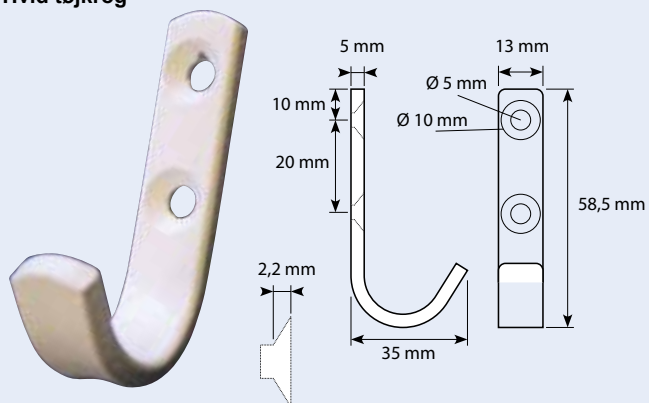

23.248M

Poleret alu. Indbygningstrin. 183 x 222 mm. Dybde 100 mm. Vægt 950 g.

23.248

Poleret aluminium indbygningstrin.
Polished aluminium recessed step. 165 x 140 mm. Dybde/Depth: 96 mm.

23.248X

Poleret aluminium indbygningstrin.
Aluminium step, highpolished front. 183 x 222 mm. Dybde/Depth: 150 mm.

50.0193010

Foldetrin galvaniseret. Bredde 172 mm dybde 190 mm. 1,36 kg.

18.401

Lågeholder med lås - lille. Udskyderarm i galvaniseret jern.
Miniature support stay, locking. Zinc-plated. Length: 239/152 mm.

50.10565

Luftventil i ABS plast. -50°C til +80°C.

50.9754

4,1 mm kæde. Varmt galv., svejst, RI á 30 m. Ca. 29 x 15 mm.
Steel chain hot dip, 4,1 mm, welded 30 m per PE bag.

50.11317

Hvid tøjkrug

50.13074-1

Krog, rustfri.

50.9777-4

Varmt galv. skål, dyb, m. 3 flanger ASTM A653CS.

Hot dip bowl, deep with 3 flanges, ASTM A653CS (DX51D Z-275).

50.9777-5

Varmt galv. modhold ASTM A653CS.

Hot dip catcher 150 mm, 1,5 mm thick, ASTM A653 CS (DX51D Z-275).