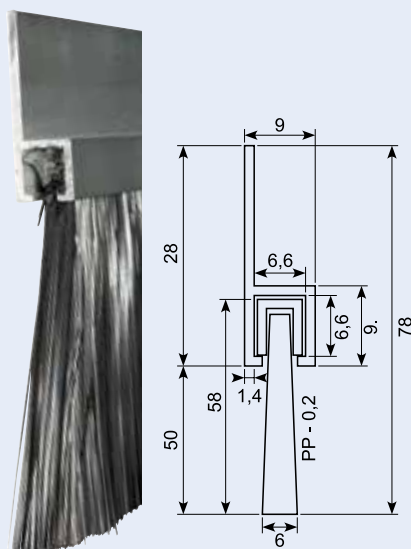

50.14848

Galvaniseret træmøtrik. M6 x 12 mm.
Indslagsmøtrik. 1.000 stk. kasse.

50.13368

Rustfri/syrefast 316 overfald. Electro polished.

57.403/2.5J

Børsteliste af aluminium. Længder af 2,5 m.

57.405/2J

Børsteliste af aluminium. Længder af 2 m.