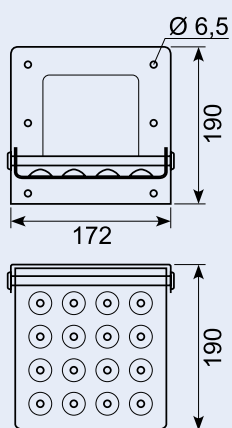

23.248M

Poleret alu. Indbygningstrin. 183 x 222 mm. Dybde 100 mm. Vægt 950 g.

23.248

Poleret aluminium indbygningstrin.
Polished aluminium recessed step. 165 x 140 mm. Dybde/Depth: 96 mm.

23.248X

Poleret aluminium indbygningstrin.
Aluminium step, highpolished front. 183 x 222 mm. Dybde/Depth: 150 mm.

50.0193010

Foldetrin galvaniseret. Bredde 172 mm dybde 190 mm. 1,36 kg.

18.401

Lågeholder med lås - lille. Udskyderarm i galvaniseret jern.
Miniature support stay, locking. Zinc-plated. Length: 239/152 mm.