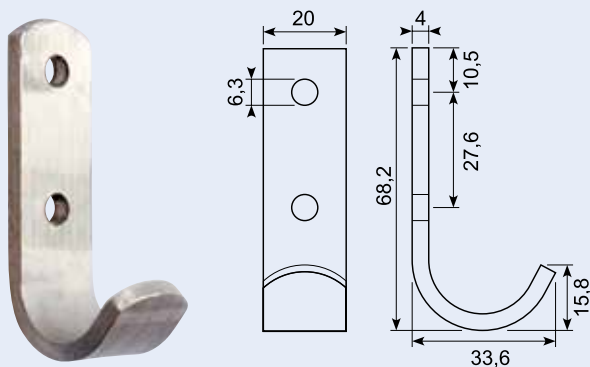

23.248M

Poleret alu. Indbygningstrin. 183 x 222 mm. Dybde 100 mm. Vægt 950 g.

23.248

Poleret aluminium indbygningstrin.
Polished aluminium recessed step. 165 x 140 mm. Dybde/Depth: 96 mm.

23.248X

Poleret aluminium indbygningstrin.
Aluminium step, highpolished front. 183 x 222 mm. Dybde/Depth: 150 mm.

50.0193010

Foldetrin galvaniseret. Bredde 172 mm dybde 190 mm. 1,36 kg.

18.401

Lågeholder med lås - lille. Udskyderarm i galvaniseret jern.
Miniature support stay, locking. Zinc-plated. Length: 239/152 mm.

50.10565

Luftventil i ABS plast. -50°C til +80°C.

50.9754

4,1 mm kæde. Varmt galv., svejst, RI á 30 m. Ca. 29 x 15 mm.
Steel chain hot dip, 4,1 mm, welded 30 m per PE bag.

50.11317

Hvid tøjkrug

50.13074-1

Krog, rustfri.

50.9777-4

Varmt galv. skål, dyb, m. 3 flanger ASTM A653CS.

Hot dip bowl, deep with 3 flanges, ASTM A653CS (DX51D Z-275).

50.9777-5

Varmt galv. modhold ASTM A653CS.

Hot dip catcher 150 mm, 1,5 mm thick, ASTM A653 CS (DX51D Z-275).