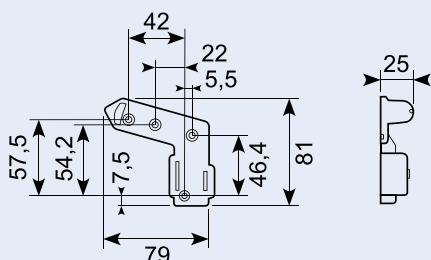

57.698

Beslag til nødhammer 57.697.

Holder for emergency breaker arm.