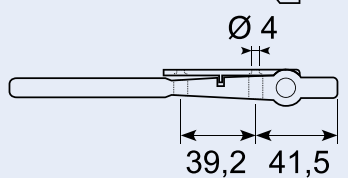

Emergency breaker arm, large.

57.5772

Nødhammer med kabel 0,8 m. Uden plombe.

Emergency breaker arm with cable 0.8 m.

57.690

Nødhammer med holder og kniv. Uden plombe.

Emergency breaker arm with seat belt cutter.