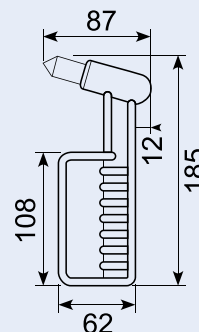

57.693

Nødhammer med holder, genbrugsplast, uden plombe.

Emergency breaker arm with keeper.

57.PW008A

Nødhammer med stålindlæg.

Emergency breaker arm.

57.697K

Stor nødhammer med beslag.

Emergency breaker arm, large.

57.5772

Nødhammer med kabel 0,8 m. Uden plombe.

Emergency breaker arm with cable 0.8 m.

57.690

Nødhammer med holder og kniv. Uden plombe.

Emergency breaker arm with seat belt cutter.

57.PW011

Hammer inkl. support.

57.698

Beslag til nødhammer 57.697.

Holder for emergency breaker arm.

57.696V

Beslag til nødhammer.

Holder for emergency breaker arm.

57.696

Beslag til nødhammer (Grå).

57.PW010

Beslag til nødhammer-grå.

Holder for hammer, grey.