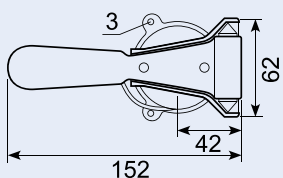

57.693

Nødhammer med holder, genbrugsplast, uden plombe.

Emergency breaker arm with keeper.

57.PW008A

Nødhammer med stålindlæg.

Emergency breaker arm.

57.697K

Stor nødhammer med beslag.

Emergency breaker arm, large.

57.5772

Nødhammer med kabel 0,8 m. Uden plombe.

Emergency breaker arm with cable 0.8 m.

57.690

Nødhammer med holder og kniv. Uden plombe.

Emergency breaker arm with seat belt cutter.

57.PW011

Hammer inkl. support.

57.698

Beslag til nødhammer 57.697.

Holder for emergency breaker arm.

57.696V

Beslag til nødhammer.

Holder for emergency breaker arm.