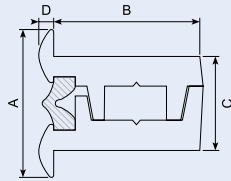

## Centraflex

**Centraflex. Vandtæt stanghængsel med polyesterkerne og PVC-flanger. Tillader 180 gr. åbning. Stor styrke og høj elasticitet. Sort finish. Længde: 2000 mm.**

Weather-proof continuous hinge with polyester-core and synthetic flanges. 165° opening, 28 mm face. High strength and excellent flexibility. Black finish. Length: 2000 mm.

Vare nr. Part no.	A mm	B mm	C mm	D mm	L mm
20.6020	28	23	16	4	2.000
20.6025	28	23	16	4	2.500
20.6030	28	23	16	4	3.000

Vare nr. Part no.	A mm	B mm	C mm	D mm	L mm
20.6120	30	34	16	4,5	2.000
20.6125	30	34	16	4,5	2.500
20.6130	30	34	16	4,5	3.000

## Poliall

**Poliall stanghængsel, vandtæt. Med PU kerne og aluminiumsflanger. Tillader 180 gr. åbning. Forboret med 5 mm huller i flange.**

Poliall continuous hinge.

Vare nr. Part no.	B mm	L mm
54.261700JC-5	29	2.054
54.261700JX-5	29	2.200
54.261700JD-5	29	2.240
54.261700J-5	29	2.400
54.261720J-5	29	2.700
54.261740J-5	29	3.000
54.261760J-5	29	3.200
54.261780J-5	29	4.000

## 20.13002

**Centraflex hængsel 1.678 mm med Ø 5 mm huller.**