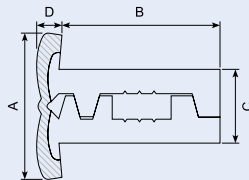

## Centraflex

**Centraflex. Vandtæt stanghængsel med polyesterkerne og PVC-flanger. Tillader 180 gr. åbning. Stor styrke og høj elasticitet. Sort finish. Længde: 2000 mm.**

Weather-proof continuous hinge with polyester-core and synthetic flanges. 165° opening, 28 mm face. High strength and excellent flexibility. Black finish. Length: 2000 mm.

Vare nr. Part no.	A mm	B mm	C mm	D mm	L mm
20.6020	28	23	16	4	2.000
20.6025	28	23	16	4	2.500
20.6030	28	23	16	4	3.000

Vare nr. Part no.	A mm	B mm	C mm	D mm	L mm
20.6120	30	34	16	4,5	2.000
20.6125	30	34	16	4,5	2.500
20.6130	30	34	16	4,5	3.000

## Poliall

**Poliall stanghængsel, vandtæt. Med PU kerne og aluminiumsflanger. Tillader 180 gr. åbning. Forboret med 5 mm huller i flange.**

Poliall continuous hinge.

Vare nr. Part no.	B mm	L mm
54.261700JC-5	29	2.054
54.261700JX-5	29	2.200
54.261700JD-5	29	2.240
54.261700J-5	29	2.400
54.261720J-5	29	2.700
54.261740J-5	29	3.000
54.261760J-5	29	3.200
54.261780J-5	29	4.000

## 20.13002

**Centraflex hængsel 1.678 mm med Ø 5 mm huller.**