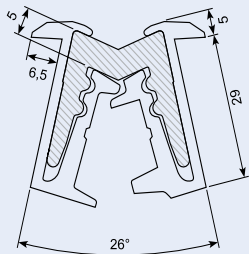

## Centraflex

**Centraflex. Vandtæt stanghængsel med polyesterkerne og PVC-flanger. Tillader 180 gr. åbning. Stor styrke og høj elasticitet. Sort finish. Længde: 2000 mm.**

Weather-proof continuous hinge with polyester-core and synthetic flanges. 165° opening, 28 mm face. High strength and excellent flexibility. Black finish. Length: 2000 mm.

Vare nr. Part no.	A mm	B mm	C mm	D mm	L mm
20.6020	28	23	16	4	2.000
20.6025	28	23	16	4	2.500
20.6030	28	23	16	4	3.000

Vare nr. Part no.	A mm	B mm	C mm	D mm	L mm
20.6120	30	34	16	4,5	2.000
20.6125	30	34	16	4,5	2.500
20.6130	30	34	16	4,5	3.000

## Poliall

**Poliall stanghængsel, vandtæt. Med PU kerne og aluminiumsflanger. Tillader 180 gr. åbning. Forboret med 5 mm huller i flange.**

Poliall continuous hinge.

Vare nr. Part no.	B mm	L mm
54.261700JC-5	29	2.054
54.261700JX-5	29	2.200
54.261700JD-5	29	2.240
54.261700J-5	29	2.400
54.261720J-5	29	2.700
54.261740J-5	29	3.000
54.261760J-5	29	3.200
54.261780J-5	29	4.000

## 20.13002

**Centraflex hængsel 1.678 mm med Ø 5 mm huller.**