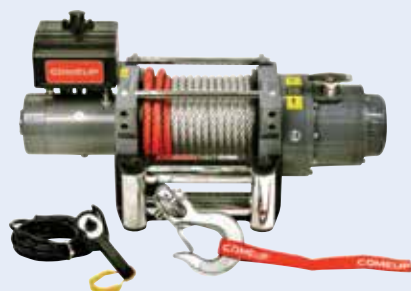

Comeup DV-18

Vare nr.: 51.851824
Træk: 8.181 kg
Motor: 4.474 W / 6 hp 24V
Gearforhold: 3-trins planetgear 315:1
Rebstørrelse: 12,7 mm x 25 m
Vægt (inkl. reb): 59 kg
 Prod. no.: 51.851824
 Rated line pull: 8.181 kg
 Motor: 4.474 W / 6 hp 24V
 Gear ratio: 3-stage planetary 315:1
 Rope size: 12,7 mm x 25 m
 Weight (incl. rope): 59 kg

Comeup DV-15

Varenr. Part. no.	Spænding Voltage	Motor Motor
51.857326	12 V DC	4.180 w / 5,6 hp 12 V
51.857433	24 V DC	2.690 w / 3,6 hp 24 V

Træk: 6.804 kg
Gearforhold: 3-trins planetgear 315:1
Rebstørrelse: 11,1 mm x 27 m
Vægt (inkl. reb): 57 kg
 Rated line pull: 6.804 kg
 Gear ratio: 3-stage planetary 315:1
 Rope size: 11,1 mm x 27 m
 Weight (incl. rope): 57 kg

Comeup DV-12

Varenr. Part. no.	Spænding Voltage	Motor Motor
51.857130	12 V DC	4.180 w / 5,6 hp 12 V
51.857228	24 V DC	2.690 w / 3,6 hp 24 V

Træk: 5.443 kg
Gearforhold: 3-trins planetgear 261:1
Rebstørrelse: 9,5 mm x 38 m
Vægt (inkl. reb): 55 kg
 Rated line pull: 5.443 kg
 Gear ratio: 3-stage planetary 261:1
 Rope size: 9,5 mm x 38 m
 Weight (incl. rope): 55 kg

Comeup DV-12 light

Varenr. Part. no.	Spænding Voltage	Motor Motor
51.850012	12 V DC	3.430 w / 4,6 hp 12 V
51.850124	24 V DC	1.940 w / 2,6 hp 24 V

Træk: 5.443 kg
Gearforhold: 3-trins planetgear 211:1
Rebstørrelse: 9,5 mm x 25 m
Vægt (inkl. reb): 39 kg
 Rated line pull: 5.443 kg
 Gear ratio: 3-stage planetary 211:1
 Rope size: 9,5 mm x 25 m
 Weight (incl. rope): 39 kg