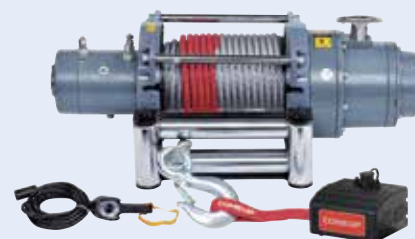

Comeup DV-18

Vare nr.: 51.851824
Træk: 8.181 kg
Motor: 4.474 W / 6 hp 24V
Gearforhold: 3-trins planetgear 315:1
Rebstørrelse: 12,7 mm x 25 m
Vægt (inkl. reb): 59 kg
 Prod. no.: 51.851824
 Rated line pull: 8.181 kg
 Motor: 4.474 W / 6 hp 24V
 Gear ratio: 3-stage planetary 315:1
 Rope size: 12,7 mm x 25 m
 Weight (incl. rope): 59 kg

Comeup DV-15

Varenr. Part. no.	Spænding Voltage	Motor Motor
51.857326	12 V DC	4.180 w / 5,6 hp 12 V
51.857433	24 V DC	2.690 w / 3,6 hp 24 V

Træk: 6.804 kg
Gearforhold: 3-trins planetgear 315:1
Rebstørrelse: 11,1 mm x 27 m
Vægt (inkl. reb): 57 kg
 Rated line pull: 6.804 kg
 Gear ratio: 3-stage planetary 315:1
 Rope size: 11,1 mm x 27 m
 Weight (incl. rope): 57 kg

Comeup DV-12

Varenr. Part. no.	Spænding Voltage	Motor Motor
51.857130	12 V DC	4.180 w / 5,6 hp 12 V
51.857228	24 V DC	2.690 w / 3,6 hp 24 V

Træk: 5.443 kg
Gearforhold: 3-trins planetgear 261:1
Rebstørrelse: 9,5 mm x 38 m
Vægt (inkl. reb): 55 kg
 Rated line pull: 5.443 kg
 Gear ratio: 3-stage planetary 261:1
 Rope size: 9,5 mm x 38 m
 Weight (incl. rope): 55 kg

Comeup DV-12 light

Varenr. Part. no.	Spænding Voltage	Motor Motor
51.850012	12 V DC	3.430 w / 4,6 hp 12 V
51.850124	24 V DC	1.940 w / 2,6 hp 24 V

Træk: 5.443 kg
Gearforhold: 3-trins planetgear 211:1
Rebstørrelse: 9,5 mm x 25 m
Vægt (inkl. reb): 39 kg
 Rated line pull: 5.443 kg
 Gear ratio: 3-stage planetary 211:1
 Rope size: 9,5 mm x 25 m
 Weight (incl. rope): 39 kg