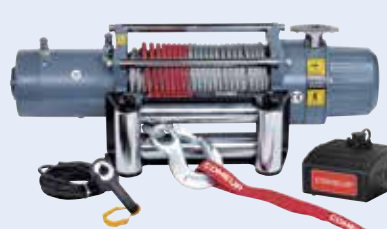

Comeup DV-15

Varenr. Part. no.	Spænding Voltage	Motor Motor
51.857326	12 V DC	4.180 w / 5,6 hp 12 V
51.857433	24 V DC	2.690 w / 3,6 hp 24 V

Træk: 6.804 kg
Gearforhold: 3-trins planetgear 315:1
Rebstørrelse: 11,1 mm x 27 m
Vægt (inkl. reb): 57 kg
 Rated line pull: 6.804 kg
 Gear ratio: 3-stage planetary 315:1
 Rope size: 11,1 mm x 27 m
 Weight (incl. rope): 57 kg

Comeup DV-12

Varenr. Part. no.	Spænding Voltage	Motor Motor
51.857130	12 V DC	4.180 w / 5,6 hp 12 V
51.857228	24 V DC	2.690 w / 3,6 hp 24 V

Træk: 5.443 kg
Gearforhold: 3-trins planetgear 261:1
Rebstørrelse: 9,5 mm x 38 m
Vægt (inkl. reb): 55 kg
 Rated line pull: 5.443 kg
 Gear ratio: 3-stage planetary 261:1
 Rope size: 9,5 mm x 38 m
 Weight (incl. rope): 55 kg

Comeup DV-12 light

Varenr. Part. no.	Spænding Voltage	Motor Motor
51.850012	12 V DC	3.430 w / 4,6 hp 12 V
51.850124	24 V DC	1.940 w / 2,6 hp 24 V

Træk: 5.443 kg
Gearforhold: 3-trins planetgear 211:1
Rebstørrelse: 9,5 mm x 25 m
Vægt (inkl. reb): 39 kg
 Rated line pull: 5.443 kg
 Gear ratio: 3-stage planetary 211:1
 Rope size: 9,5 mm x 25 m
 Weight (incl. rope): 39 kg

Comeup DV-6000S

Varenr. Part. no.	Spænding Voltage	Motor Motor
51.854756	12 V DC	2.390 w / 3,2 hp 12 V
51.856129	24 V DC	1.940 w / 2 hp 24 V

Træk: 2.722 kg
Gearforhold: 3-trins planetgear 216:1
Rebstørrelse: 7,1 mm x 24,4 m
Vægt (inkl. reb): 28 kg
 Rated line pull: 2.722 kg
 Gear ratio: 3-stage planetary 216:1
 Rope size: 7,1 mm x 24,4 m
 Weight (incl. rope): 28 kg