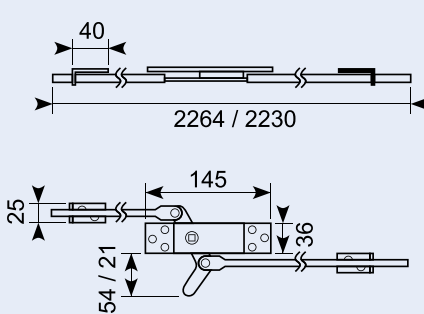

## 15.424L

Drejelås med 2 forbindelsesstænger 580 + 705 mm. Venstre model åbnes mod urets retning. 100 x 88 x 25 mm.

Turn lock with 2 connection pins 580 + 705 mm. Left model opens clockwise. 100 x 88 x 25 mm.

## 15.424R

Drejelås med 2 forbindelsesstænger 580 + 705 mm. Højre model åbnes med urets retning. 100x88x25 mm.

Turn lock with 2 connection pins 580 + 705 mm. Right model opens clockwise. 100 x 88 x 25 mm.

## 16.221

3-vejs stanglås komplet inkl. føringer og holdeplader, højre.

3-way rod latch complete incl. guides and keeper plate, right.

Stænger / Bars : Ø 10 mm.  
 Totallængde / Total length : 2.000 mm.

## 16.222

3-vejs stanglås komplet inkl. føringer og holdeplader, venstre.

3-way rod latch complete incl. guides and keeper plate, left.

Stænger / Bars : Ø 10 mm.  
 Totallængde / Total length : 2.000 mm.