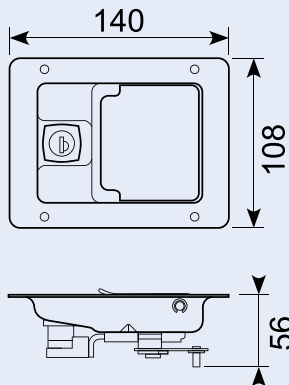

16.216M

2-vejs indbygningslås, kun låsen. Blødt stål, låsbar med FS880 nøgler. Husk 16.216S + 16.216ST.

Paddle only, locking, 2-way. Mild steel with FS880 keys. Remember 16.216S + 16.216ST.