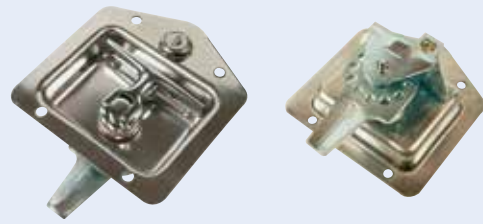

## 15.559J

T-drop greb i skål, rustfri uden lås og låsehul. Poleret rustfrit stål.

T-drop handle, stainless without lock and locking hole. Polished stainless steel.

## 15.560J-1

T-dropgreb, zinkstøbt alloy, nøgle CH545. Husk også 15.560J-1CAM.

T-drop handle, zinc alloy, with lock key CH545. Please also remember 15.560J-1CAM.

## 15.424L

Drejelås med 2 forbindelsesstænger 580 + 705 mm. Venstre model åbnes mod urets retning. 100 x 88 x 25 mm.

Turn lock with 2 connection pins 580 + 705 mm. Left model opens clockwise. 100 x 88 x 25 mm.

## 15.424R

Drejelås med 2 forbindelsesstænger 580 + 705 mm. Højre model åbnes med urets retning. 100x88x25 mm.

Turn lock with 2 connection pins 580 + 705 mm. Right model opens clockwise. 100 x 88 x 25 mm.