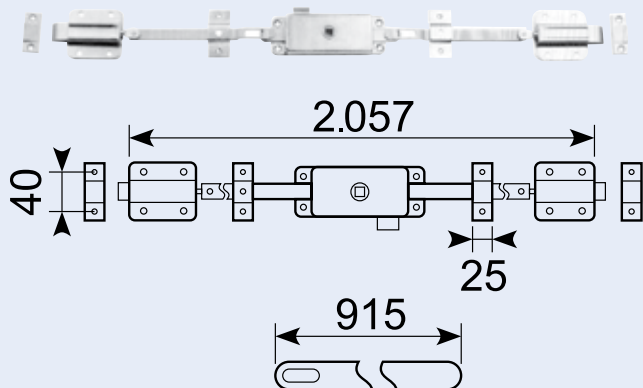

## 15.424L

Drejelås med 2 forbindelsesstænger 580 + 705 mm. Venstre model åbnes mod urets retning. 100 x 88 x 25 mm.

Turn lock with 2 connection pins 580 + 705 mm. Left model opens clockwise. 100 x 88 x 25 mm.

## 15.424R

Drejelås med 2 forbindelsesstænger 580 + 705 mm. Højre model åbnes med urets retning. 100x88x25 mm.

Turn lock with 2 connection pins 580 + 705 mm. Right model opens clockwise. 100 x 88 x 25 mm.

## 16.216ST

Trækstang til 16.216M og 16.216MR. Længde: 915 mm.

Linkage bar for 16.216M and 16.216MR. Length: 915 mm

## 16.226

3-punkt stanglås til 8 mm stift, højre. Komplet sæt indeholdende: Låseplade med tungelås samt låseblik, 2 stænger med styr og 2 snaplåse med endebeslag. Galvaniseret jern.

3-way slam system, RH. Complete set including guides, strikers, rivets and wave washers. Yellow zinc-plated. Linkage bar section: 12 x 3 mm