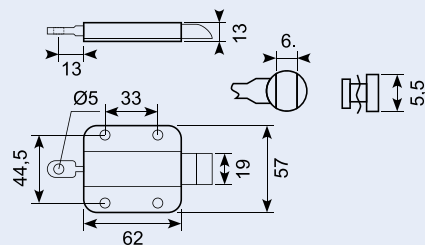

## 15.424L

Drejelås med 2 forbindelsesstænger 580 + 705 mm. Venstre model åbnes mod urets retning. 100 x 88 x 25 mm.

Turn lock with 2 connection pins 580 + 705 mm. Left model opens clockwise. 100 x 88 x 25 mm.

## 15.424R

Drejelås med 2 forbindelsesstænger 580 + 705 mm. Højre model åbnes med urets retning. 100x88x25 mm.

Turn lock with 2 connection pins 580 + 705 mm. Right model opens clockwise. 100 x 88 x 25 mm.

## 16.216S

Snablås til 16.216M. "Nose down". Quick fit pull.

End latch for 16.216M. "Nose-down". Quick-fit pull.