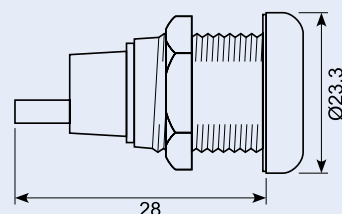

## 15.424L

Drejelås med 2 forbindelsesstænger 580 + 705 mm. Venstre model åbnes mod urets retning. 100 x 88 x 25 mm.

Turn lock with 2 connection pins 580 + 705 mm. Left model opens clockwise. 100 x 88 x 25 mm.

## 15.424R

Drejelås med 2 forbindelsesstænger 580 + 705 mm. Højre model åbnes med urets retning. 100x88x25 mm.

Turn lock with 2 connection pins 580 + 705 mm. Right model opens clockwise. 100 x 88 x 25 mm.