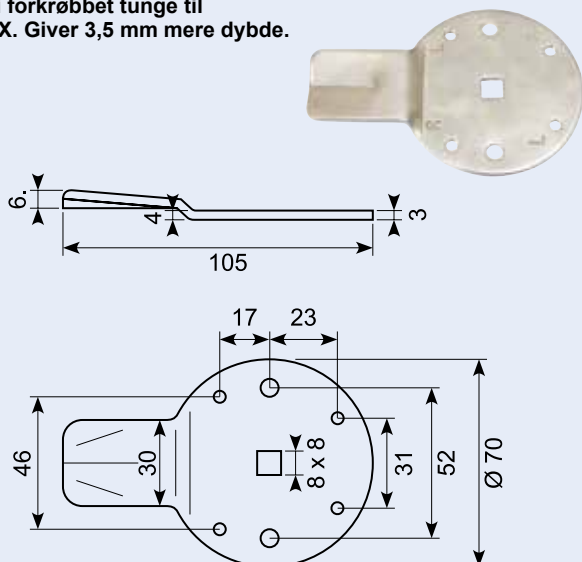

15.550X-1

Rustfri forkrøbet tunge til 15.550X. Giver 3,5 mm mere dybde.