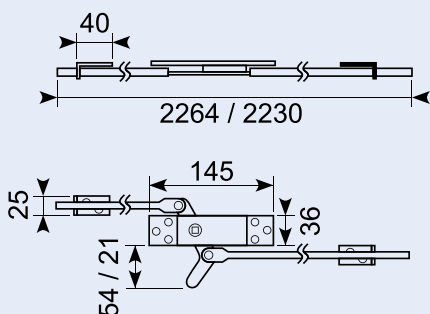

## 15.424L

Drejelås med 2 forbindelsesstænger 580 + 705 mm. Venstre model åbnes mod urets retning. 100 x 88 x 25 mm.

Turn lock with 2 connection pins 580 + 705 mm. Left model opens clockwise. 100 x 88 x 25 mm.

## 15.424R

Drejelås med 2 forbindelsesstænger 580 + 705 mm. Højre model åbnes med urets retning. 100x88x25 mm.

Turn lock with 2 connection pins 580 + 705 mm. Right model opens clockwise. 100 x 88 x 25 mm.

## 16.221

3-vejs stanglås komplet inkl. føringer og holdeplader, højre.

3-way rod latch complete incl. guides and keeper plate, right.

Stænger / Bars : Ø 10 mm.  
 Totallængde / Total length : 2.000 mm.

## 16.222

3-vejs stanglås komplet inkl. føringer og holdeplader, venstre.

3-way rod latch complete incl. guides and keeper plate, left.

Stænger / Bars : Ø 10 mm.  
 Totallængde / Total length : 2.000 mm.