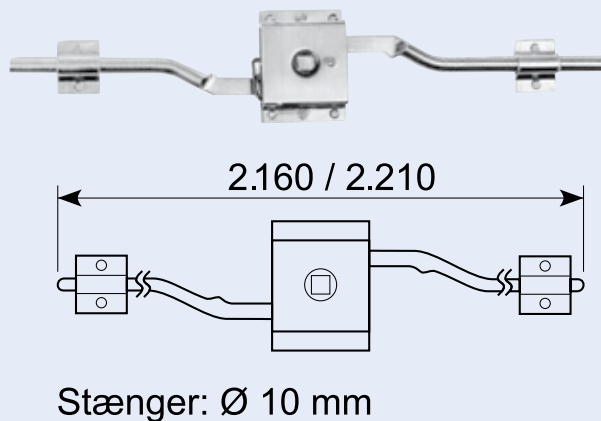

## 15.424R

Drejelås med 2 forbindelsesstænger 580 + 705 mm. Højre model åbnes med urets retning. 100x88x25 mm.

Turn lock with 2 connection pins 580 + 705 mm. Right model opens clockwise. 100 x 88 x 25 mm.

## 16.226

3-punkt stanglås til 8 mm stift, højre. Komplet sæt indeholdende: Låseplade med tungelås samt låseblik, 2 stænger med styr og 2 snaplåse med endebeslag. Galvaniseret jern.

3-way slam system, RH. Complete set including guides, strikers, rivets and wave washers. Yellow zinc-plated. Linkage bar section: 12 x 3 mm

## 16.224HX

Stanglås til 8 mm stift, højre. Med firkantet midterlås. Komplet sæt indeholdende: Låseplade, 2 stænger og 2 snaplåse. Galvaniseret jern.

2-way rod latch (set), RH. Includes guides. Yellow zinc-plated  
Rod: diameter 10 mm. Total length: 2160 / 2210 mm.