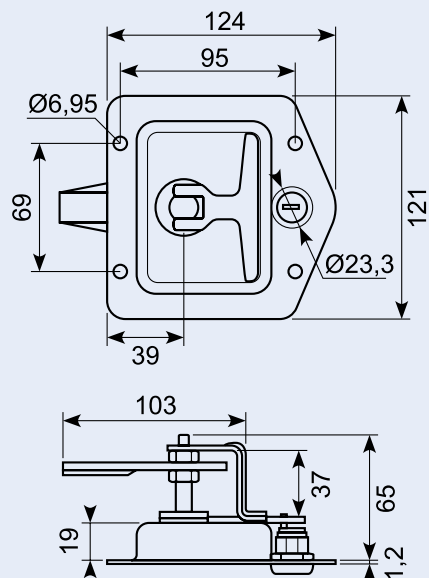

15.560JS

Rustfri T-dropgreb i skål. Med lås og nøglenummer J205. Alloy håndtag.

Stainless T-drop in bowl. Alloy handle. Key number J205.