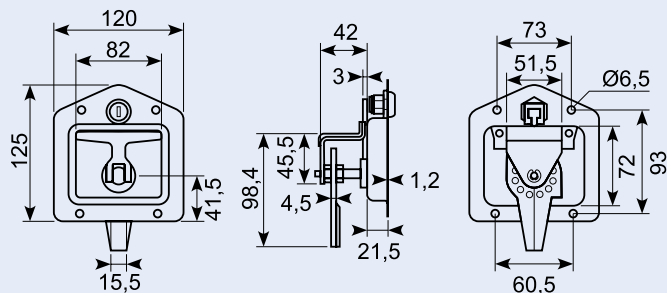

15.560J-1

T-dropgreb, zinkstøbt alloy, nøgle CH545. Husk også 15.560J-1CAM.

T-drop handle, zinc alloy, with lock key CH545. Please also remember 15.560J-1CAM.