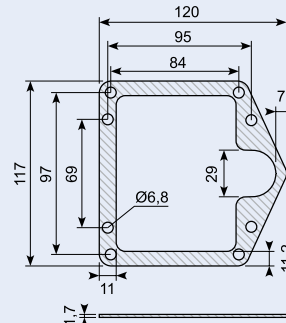

15.560JS-9

Gummipakning til 15.560JS og 15.561JS.

Gasket for 15.560JS and 15.561JS.