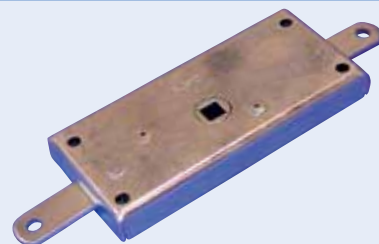

16.256

Midterlås med lukket kasse - venstre.

Galvaniseret.
Til 8 mm stift.
125 x 58 x 14 mm.

Bolt lock - LH.
Zinc-plated steel.
125 x 58 x 14 mm