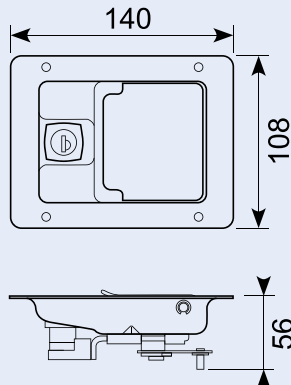

## 15.424L

Drejelås med 2 forbindelsesstænger 580 + 705 mm. Venstre model åbnes mod urets retning. 100 x 88 x 25 mm.

Turn lock with 2 connection pins 580 + 705 mm. Left model opens clockwise. 100 x 88 x 25 mm.

## 15.424R

Drejelås med 2 forbindelsesstænger 580 + 705 mm. Højre model åbnes med urets retning. 100x88x25 mm.

Turn lock with 2 connection pins 580 + 705 mm. Right model opens clockwise. 100 x 88 x 25 mm.

## 16.216M

2-vejs indbygningslås, kun låsen. Blødt stål, låsbar med FS880 nøgler. Husk 16.216S + 16.216ST.

Paddle only, locking, 2-way. Mild steel with FS880 keys. Remember 16.216S + 16.216ST.

## 16.221

3-vejs stanglås komplet inkl. føringer og holdeplader, højre.

3-way rod latch complete incl. guides and keeper plate, right.

Stænger / Bars : Ø 10 mm.  
 Totallængde / Total length : 2.000 mm.