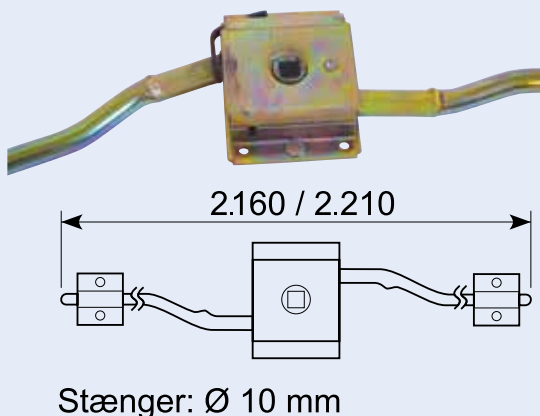

## 16.226

3-punkt stanglås til 8 mm stift, højre. Komplet sæt indeholdende: Låseplade med tungelås samt låseblik, 2 stænger med styr og 2 snaplåse med endebeslag. Galvaniseret jern.

3-way slam system, RH. Complete set including guides, strikers, rivets and wave washers. Yellow zinc-plated. Linkage bar section: 12 x 3 mm

## 16.224HX

Stanglås til 8 mm stift, højre. Med firkantet midterlås. Komplet sæt indeholdende: Låseplade, 2 stænger og 2 snaplåse. Galvaniseret jern.

2-way rod latch (set), RH. Includes guides. Yellow zinc-plated  
Rod: diameter 10 mm. Total length: 2160 / 2210 mm.

## 16.224VX

Stanglås til 8 mm stift, venstre. Med firkantet midterlås. Komplet sæt indeholdende: Låseplade, 2 stænger og 2 snaplåse. Galvaniseret jern

2-way rod latch (set), LH. Includes guides. Yellow zinc-plated. Rod: diameter 10 mm. Total length: 2160 / 2210 mm.

## 16.256

Midterlås med lukket kasse - venstre.

Galvaniseret.  
Til 8 mm stift.  
125 x 58 x 14 mm.

Bolt lock - LH.  
Zinc-plated steel.  
125 x 58 x 14 mm