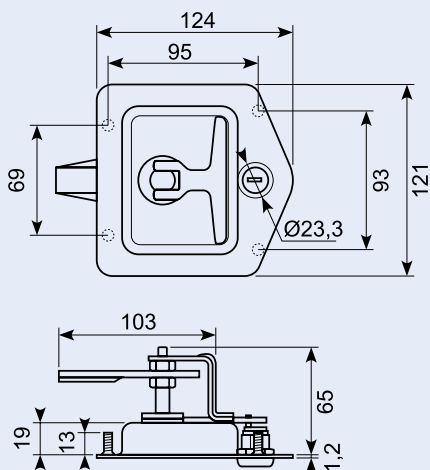

15.561JS

Rustfri T-dropgreb i skål. Med lås og nøglenummer J204. Alloy håndtag. Gevindbolte til montering.

Stainless T-drop in bowl. Alloy handle. Threaded bolts for mounting. Key number J204.