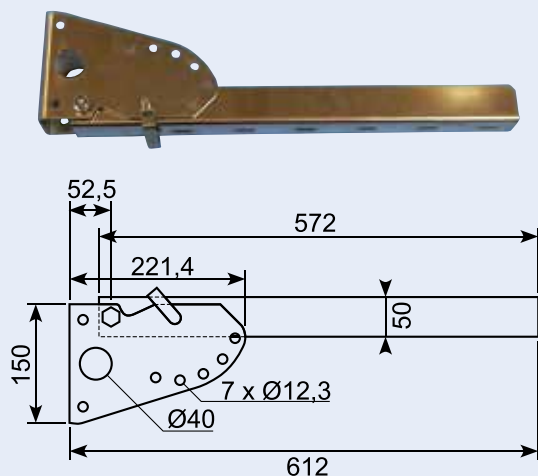

50.DL7302SS-572

Rustfri cykelistværn, stolpe. Indbygningslængde: 612 mm.
Stainless safeguard. 50 x 50 x 572 mm. Dimensions: 612 mm.

50.DL7302SS-735

Rustfri cykelistværn, stolpe. Indbygningslængde: 775 mm.
Stainless safeguard. 50 x 50 x 735 mm. Dimensions: 775 mm.

50.DL7302ZP-572

Galvaniseret cykelistværn, stolpe.
Zinc-plated safeguard.

50.DL7302ZP-735

Galvaniseret cykelistværn, stolpe.
Zinc-plated safeguard.

Kantlister / Edge trims

Konfigurer din egen kantliste, eller vælg mellem de 2.000 forskellige vi har på lager.