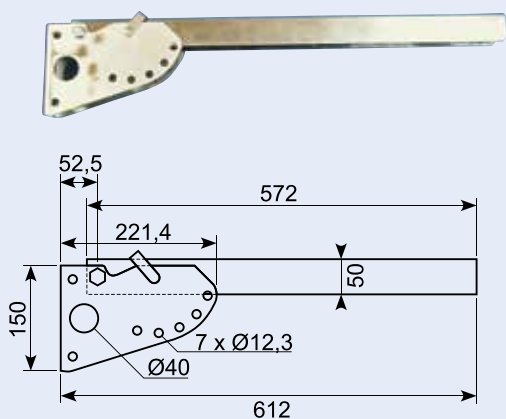

50.DL7302SS-572

Rustfri cykelistværn, stolpe. Indbygningslængde: 612 mm.
Stainless safeguard. 50 x 50 x 572 mm. Dimensions: 612 mm.

50.DL7302SS-735

Rustfri cykelistværn, stolpe. Indbygningslængde: 775 mm.
Stainless safeguard. 50 x 50 x 735 mm. Dimensions: 775 mm.

50.DL7302ZP-572

Galvaniseret cykelistværn, stolpe.
Zinc-plated safeguard.

50.DL7302ZP-735

Galvaniseret cykelistværn, stolpe.
Zinc-plated safeguard.

Kantlister / Edge trims

Konfigurer din egen kantliste, eller vælg mellem de 2.000 forskellige vi har på lager.