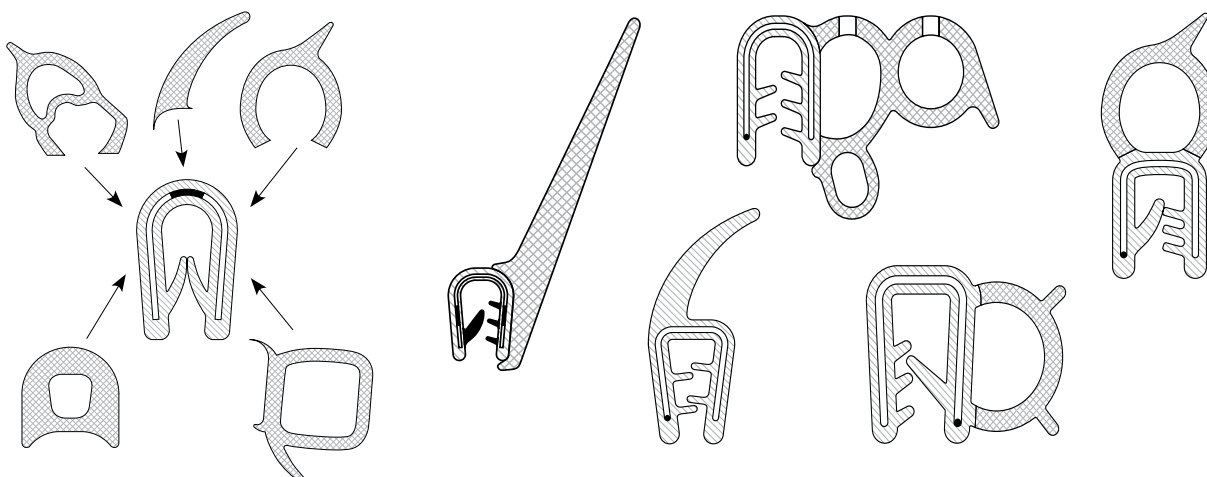

50.DL7302SS-572

Rustfri cykelistværn, stolpe. Indbygningslængde: 612 mm.
Stainless safeguard. 50 x 50 x 572 mm. Dimensions: 612 mm.

50.DL7302SS-735

Rustfri cykelistværn, stolpe. Indbygningslængde: 775 mm.
Stainless safeguard. 50 x 50 x 735 mm. Dimensions: 775 mm.

50.DL7302ZP-572

Galvaniseret cykelistværn, stolpe.
Zinc-plated safeguard.

50.DL7302ZP-735

Galvaniseret cykelistværn, stolpe.
Zinc-plated safeguard.

Kantlister / Edge trims

Konfigurer din egen kantliste, eller vælg mellem de 2.000 forskellige vi har på lager.

Design your own edge trim or choose one of the 2.000 we have on stock.

Kontakt os på tlf.: +45 75 88 21 22 eller mail: sindby@sindby.dk

Contact us by phone: +45 75 88 21 22 or mail: sindby@sindby.dk