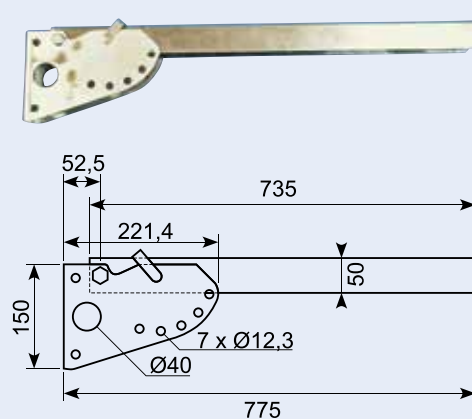

50.DL7302SS-572

Rustfri cykelistværn, stolpe. Indbygningslængde: 612 mm.
Stainless safeguard. 50 x 50 x 572 mm. Dimensions: 612 mm.

50.DL7302SS-735

Rustfri cykelistværn, stolpe. Indbygningslængde: 775 mm.
Stainless safeguard. 50 x 50 x 735 mm. Dimensions: 775 mm.

50.DL7302ZP-572

Galvaniseret cykelistværn, stolpe.
Zinc-plated safeguard.

50.DL7302ZP-735

Galvaniseret cykelistværn, stolpe.
Zinc-plated safeguard.

Kantlister / Edge trims

Konfigurer din egen kantliste, eller vælg mellem de 2.000 forskellige vi har på lager.