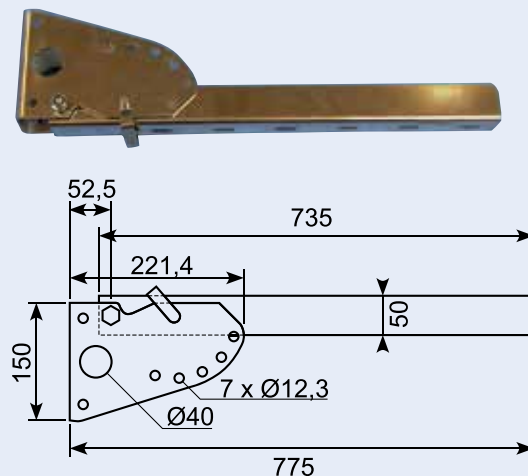

50.DL7302SS-572

Rustfri cykelistværn, stolpe. Indbygningslængde: 612 mm.
Stainless safeguard. 50 x 50 x 572 mm. Dimensions: 612 mm.

50.DL7302SS-735

Rustfri cykelistværn, stolpe. Indbygningslængde: 775 mm.
Stainless safeguard. 50 x 50 x 735 mm. Dimensions: 775 mm.

50.DL7302ZP-572

Galvaniseret cykelistværn, stolpe.
Zinc-plated safeguard.

50.DL7302ZP-735

Galvaniseret cykelistværn, stolpe.
Zinc-plated safeguard.

Kantlister / Edge trims

Konfigurer din egen kantliste, eller vælg mellem de 2.000 forskellige vi har på lager.